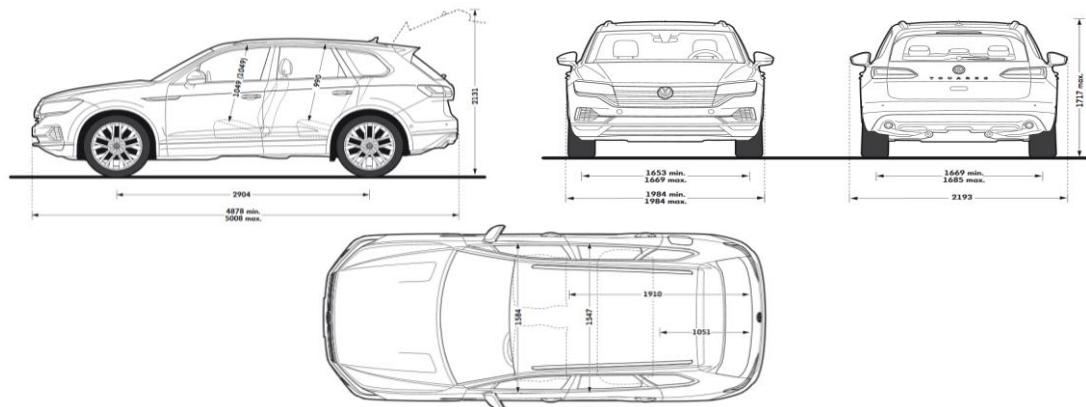

Комплектация	Respect		Status		Exclusive		R-Line		
	TSI	TDI V6	TSI	TDI V6	TSI V6	TSI	TDI V6	TDI V6	TSI V6

Технические характеристики***

Двигатель	TSI	TDI V6	TSI V6
Тип	бензиновый	дизельный	бензиновый
Рабочий объем, см³/тип двигателя	1984	2967	2995
Макс. мощность кВт / л.с. / при оборотах/мин.	183/249 /5000-6000	183/249 /3000-4500	250/340 /5300-6400
Макс. крутящий момент Нм / при оборотах/мин.	370 /1600-4500	600 /1500-2750	450 /1340-5300
Масса			
Снаряженная масса, кг	1955	2040	2040
Динамика			
Макс. скорость, км/ч	225	230	250 (тех. орг.)
Время разгона 0-80 км/ч / 0-100 км/ч, с.	4,7 / 6,8	4,6 / 6,8	4,0 / 5,9
Расход топлива			
в городском цикле, л/100км	10	8,2	11,5
в загородном цикле, л/100км	7,1	6,5	7,6
в смешанном цикле, л/100км	8,2	7,1	9,1
выбросы CO₂ в смешанном цикле, г/км	188	188	208
Прочие размеры			
Угол въезда/съезда (стандартная подвеска при полной массе)		23,3°/17,2°	
Угол рамы (стандартная подвеска при полной массе)		13,5°	
Диаметр разворота, м		12,2 (11,2 с подруливающей задней осью)	
Объем багажного отделения при разложенных и сложенных задних сиденьях, л		810-1800	
Объем топливного бака, л		~75 (опция 90)	

Указаны рекомендованные розничные цены в рублях, с НДС.
Данная брошюра носит исключительно информационный характер.
Для получения подробной информации о комплектации и стоимости автомобиля обращайтесь к официальному дилеру Volkswagen.