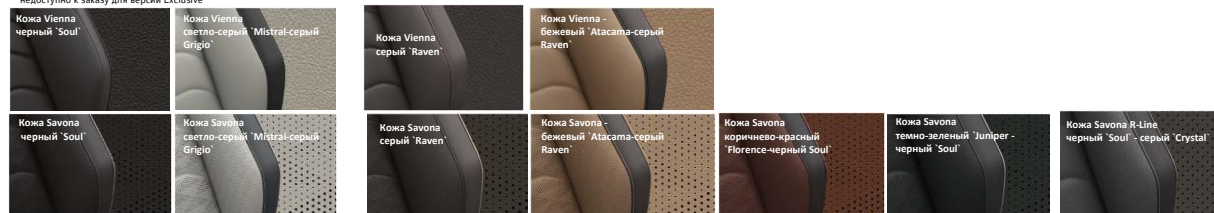

* доступно к заказу позднее

** недоступно к заказу для версии Exclusive